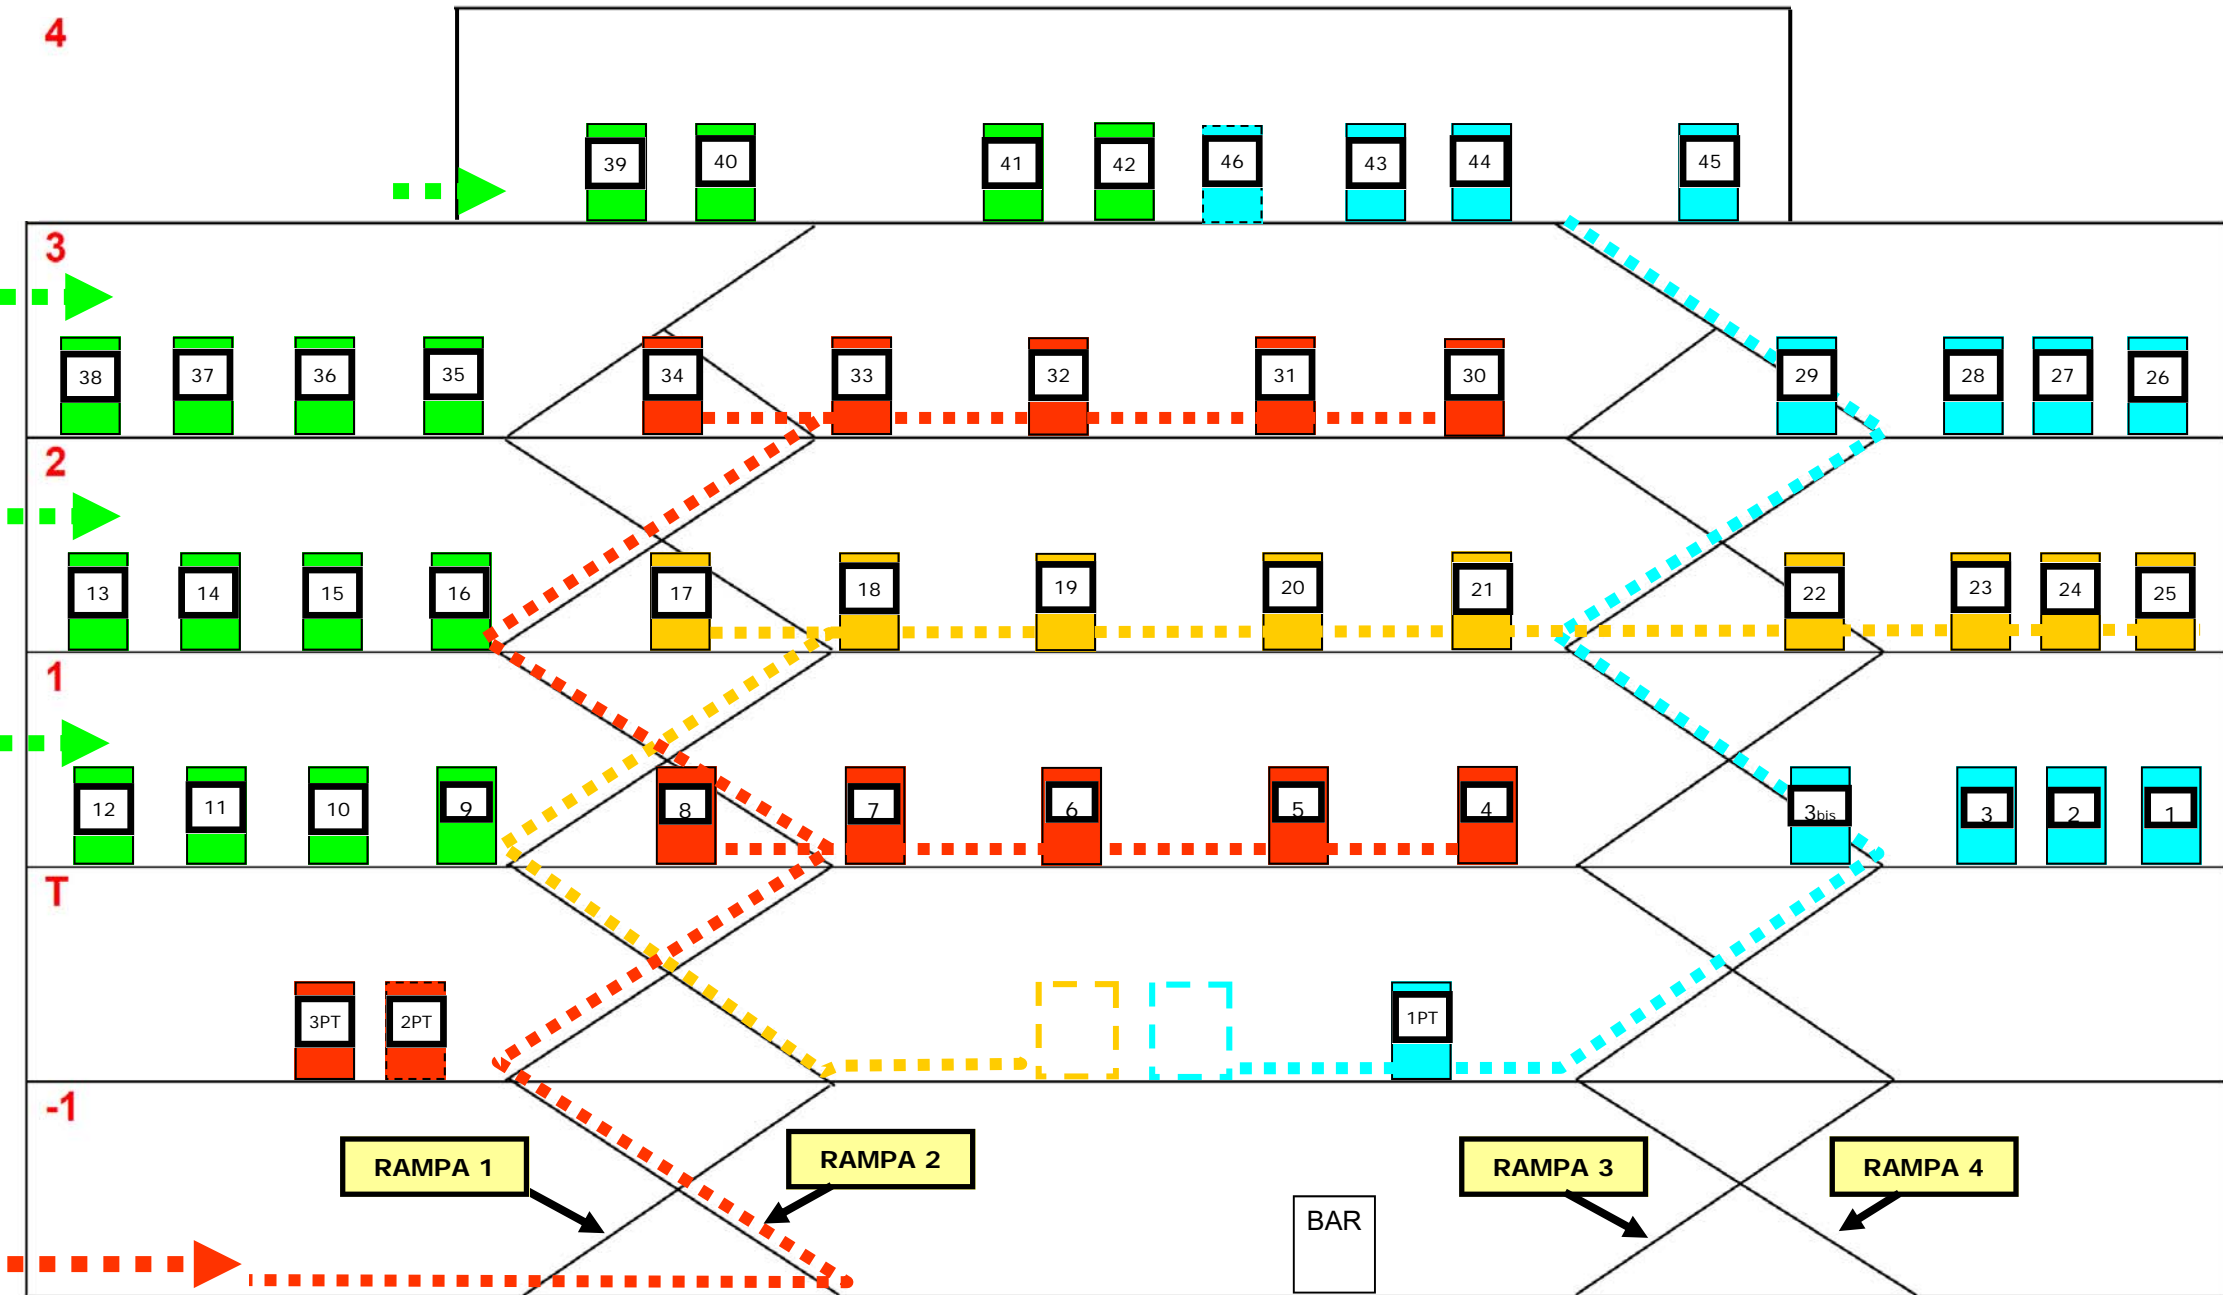

# PERCORSI INGRESSO

NASTRO  
SEGNALETICO

INGRESSO  
SCUOLA

Liceo Scientifico  
Morgagni

PERCORSO PEDONALE "A"

PERCORSO PEDONALE "B"

PERCORSO PEDONALE "C"

PERCORSO PEDONALE "D"

PERCORSO MOTORINI— Si divide in tre settori

# PERCORSI SCALE INTERNI

### 4° PIANO

AULA	39	40	41	42	43	44	45	46
CLASSE	5A	5B	5C	5G	5E	5I	5L	5H

classe	Sezione	Aula	Percorso	Piano
1	A	1	Azzurro	1° Piano
2	A	24	Giallo	2° Piano
3	A	16	Verde	2° Piano
4	A	34	Rosso	3° Piano
5	A	39	Verde	4° Piano
1	B	2	Azzurro	1° Piano
2	B	23	Giallo	2° Piano
3	B	15	Verde	2° Piano
4	B	29	Azzurro	3° Piano
5	B	40	Verde	4° Piano
1	C	3	Azzurro	1° Piano
2	C	22	Giallo	2° Piano
3	C	14	Verde	2° Piano
4	C	32	Rosso	3° Piano
5	C	41	Verde	4° Piano
1	D	5	Rosso	1° Piano
2	D	21	Giallo	2° Piano
3	D	13	Verde	2° Piano
4	D	31	Rosso	3° Piano
5	D	26	Azzurro	3° Piano
1	E	6	Rosso	1° Piano
2	E	20	Giallo	2° Piano
3	E	38	Verde	3° Piano
4	E	30	Rosso	3° Piano
5	E	43	Azzurro	4° Piano
1	F	8	Rosso	1° Piano
2	F	19	Giallo	2° Piano
3	F	37	Verde	3° Piano
5	F	7	Rosso	1° Piano
1	G	1PT	Azzurro	Piano Terra
2	G	2PT	Rosso	Piano Terra
3	G	10	Verde	1° Piano
4	G	25	Giallo	2° Piano
5	G	42	Verde	4° Piano
1	H	9	Verde	1° Piano
2	H	11	Verde	1° Piano
3	H	36	Verde	3° Piano
4	H	33	Rosso	3° Piano
5	H	46	Azzurro	4° Piano
1	I	12	Verde	1° Piano
2	I	17	Giallo	2° Piano
3	I	35	Verde	3° Piano
4	I	28	Azzurro	3° Piano
5	I	44	Azzurro	4° Piano
2	L	18	Giallo	2° Piano
4	L	27	Azzurro	3° Piano
5	L	45	Azzurro	4° Piano